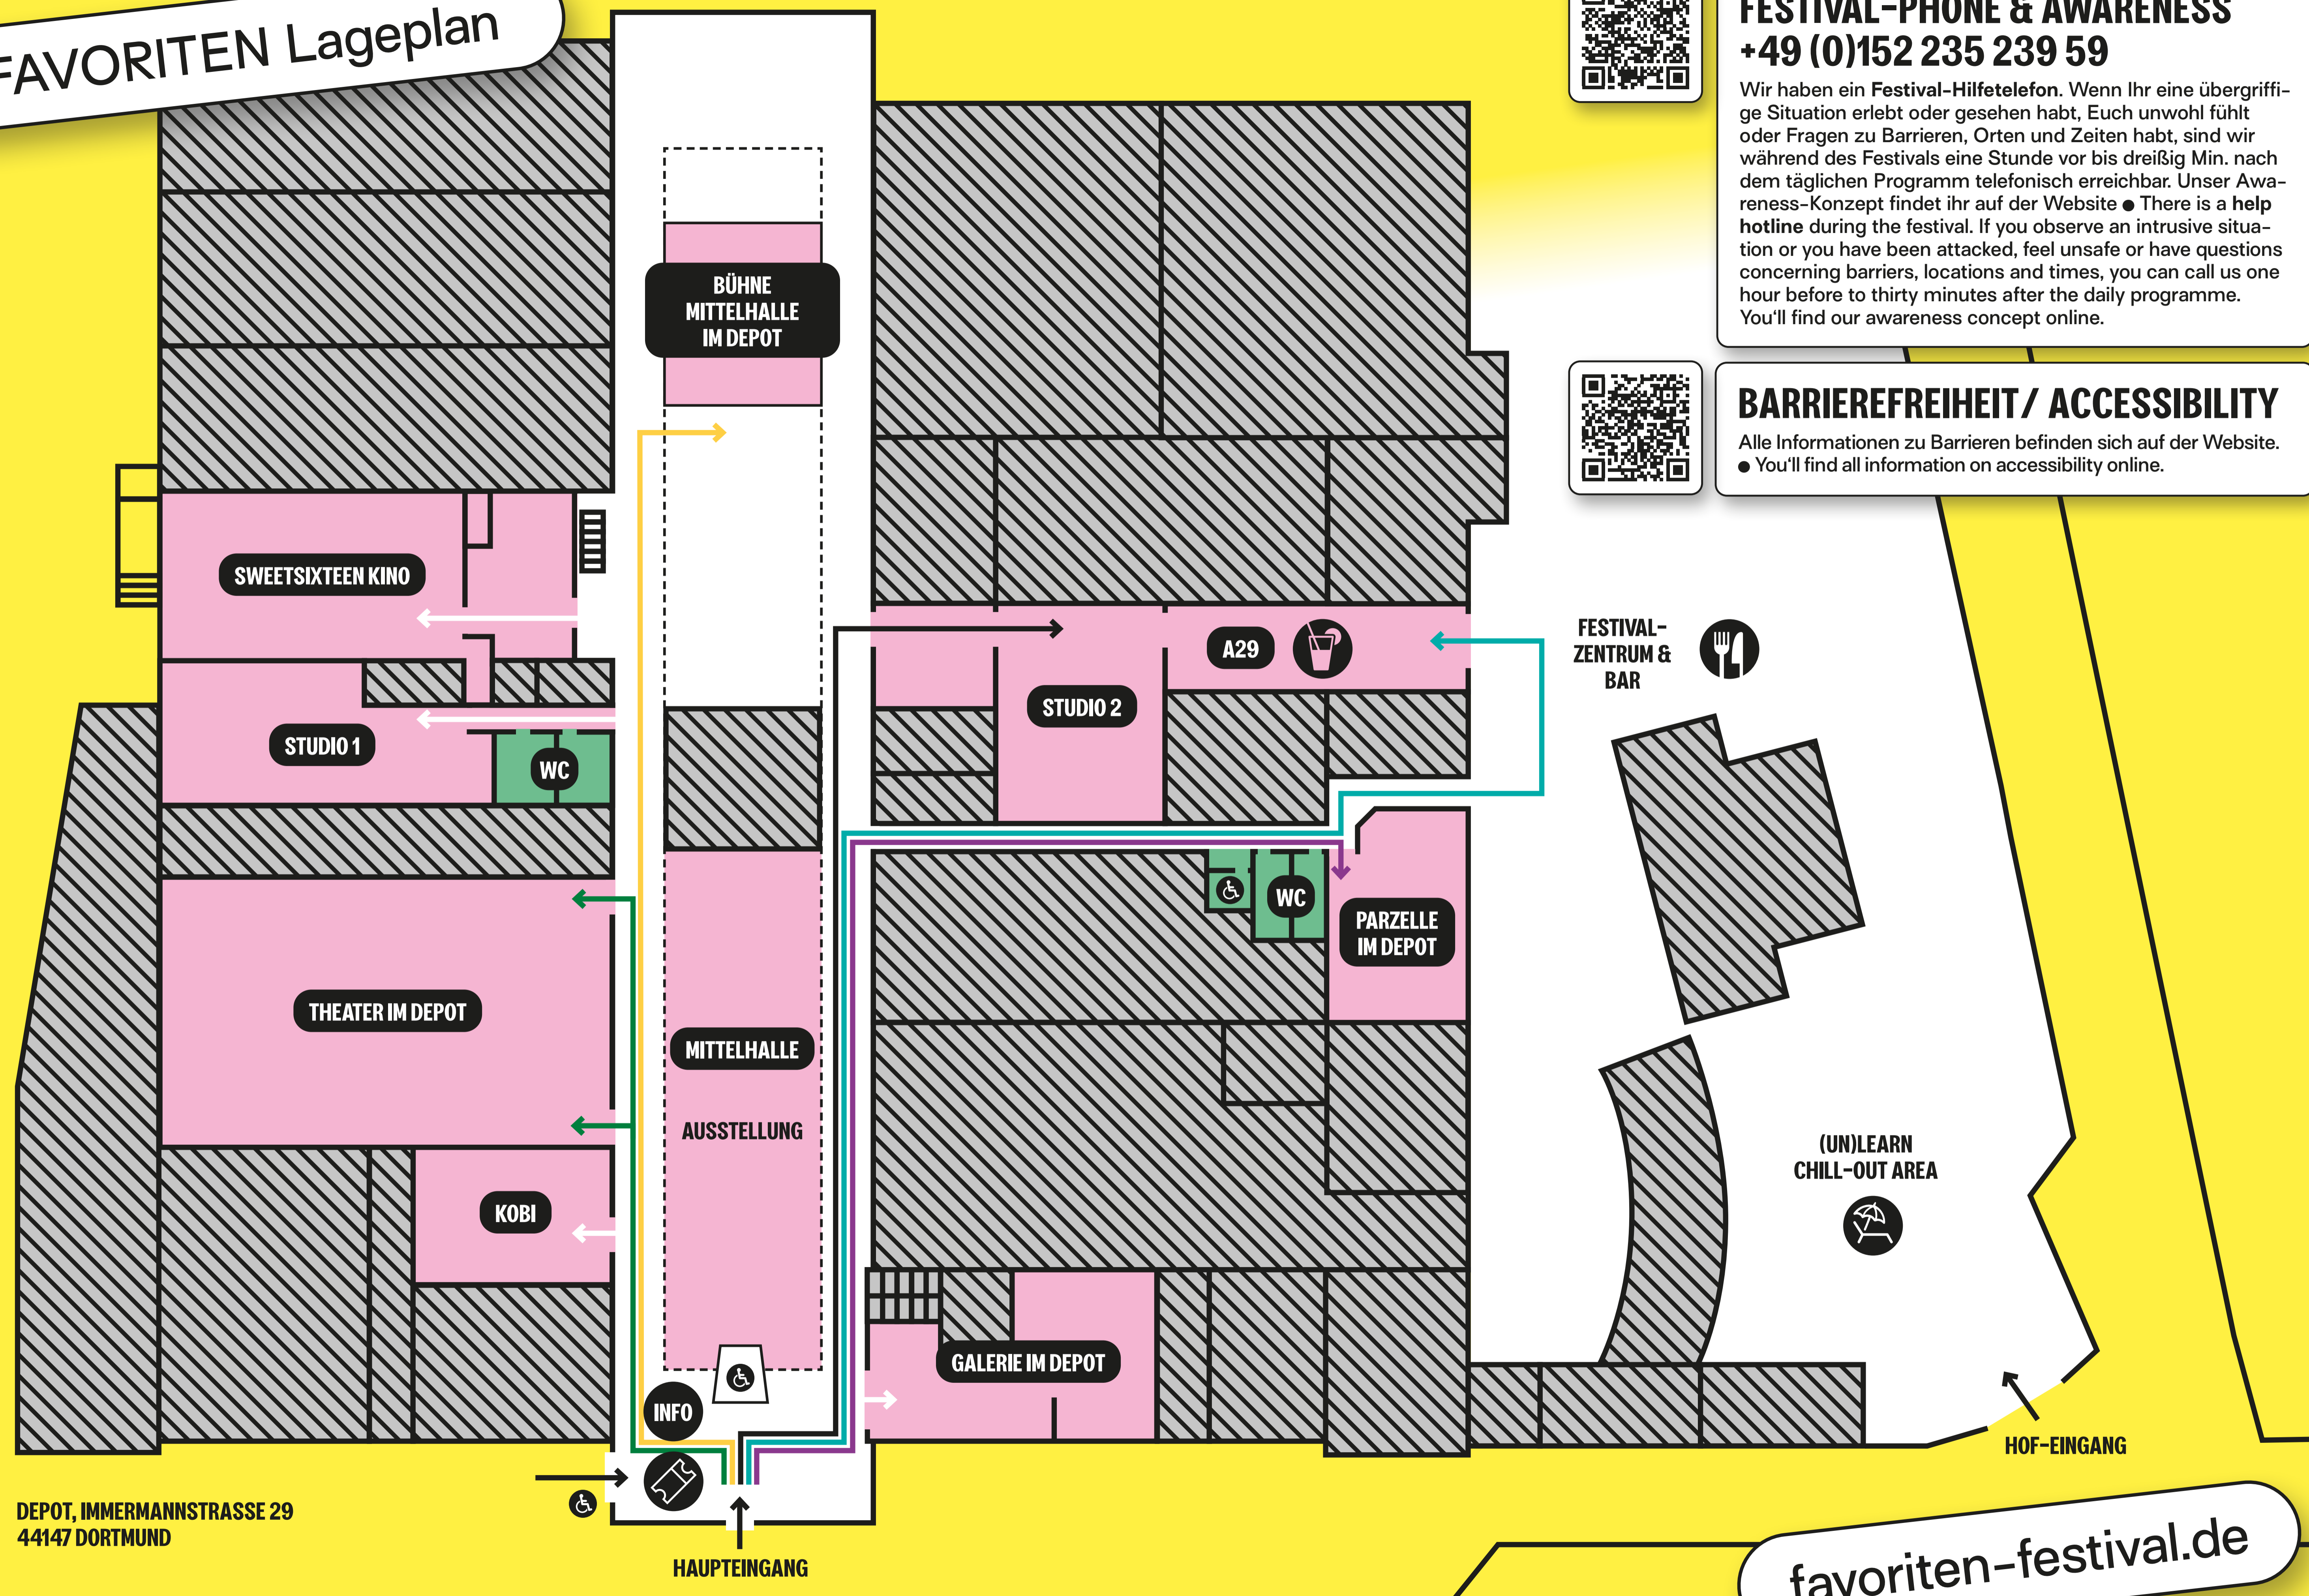

FAVORITEN Lageplan

FESTIVAL-PHONE & AWARENESS +49 (0)152 235 239 59

Wir haben ein Festival-Hilfetelefon. Wenn Ihr eine übergreifige Situation erlebt oder gesehen habt, Euch unwohl fühlt oder Fragen zu Barrieren, Orten und Zeiten habt, sind wir während des Festivals eine Stunde vor bis dreißig Min. nach dem täglichen Programm telefonisch erreichbar. Unser Awareness-Konzept findet ihr auf der Website ● There is a **help hotline** during the festival. If you observe an intrusive situation or you have been attacked, feel unsafe or have questions concerning barriers, locations and times, you can call us one hour before to thirty minutes after the daily programme. You'll find our awareness concept online.

BARRIEREFREIHEIT / ACCESSIBILITY

Alle Informationen zu Barrieren befinden sich auf der Website. ● You'll find all information on accessibility online.

DEPOT, IMMERMANNSTRASSE 29
44147 DORTMUND

IMMERMANNSTRASSE

IMMERMANNSTRASSE

favoriten-festival.de